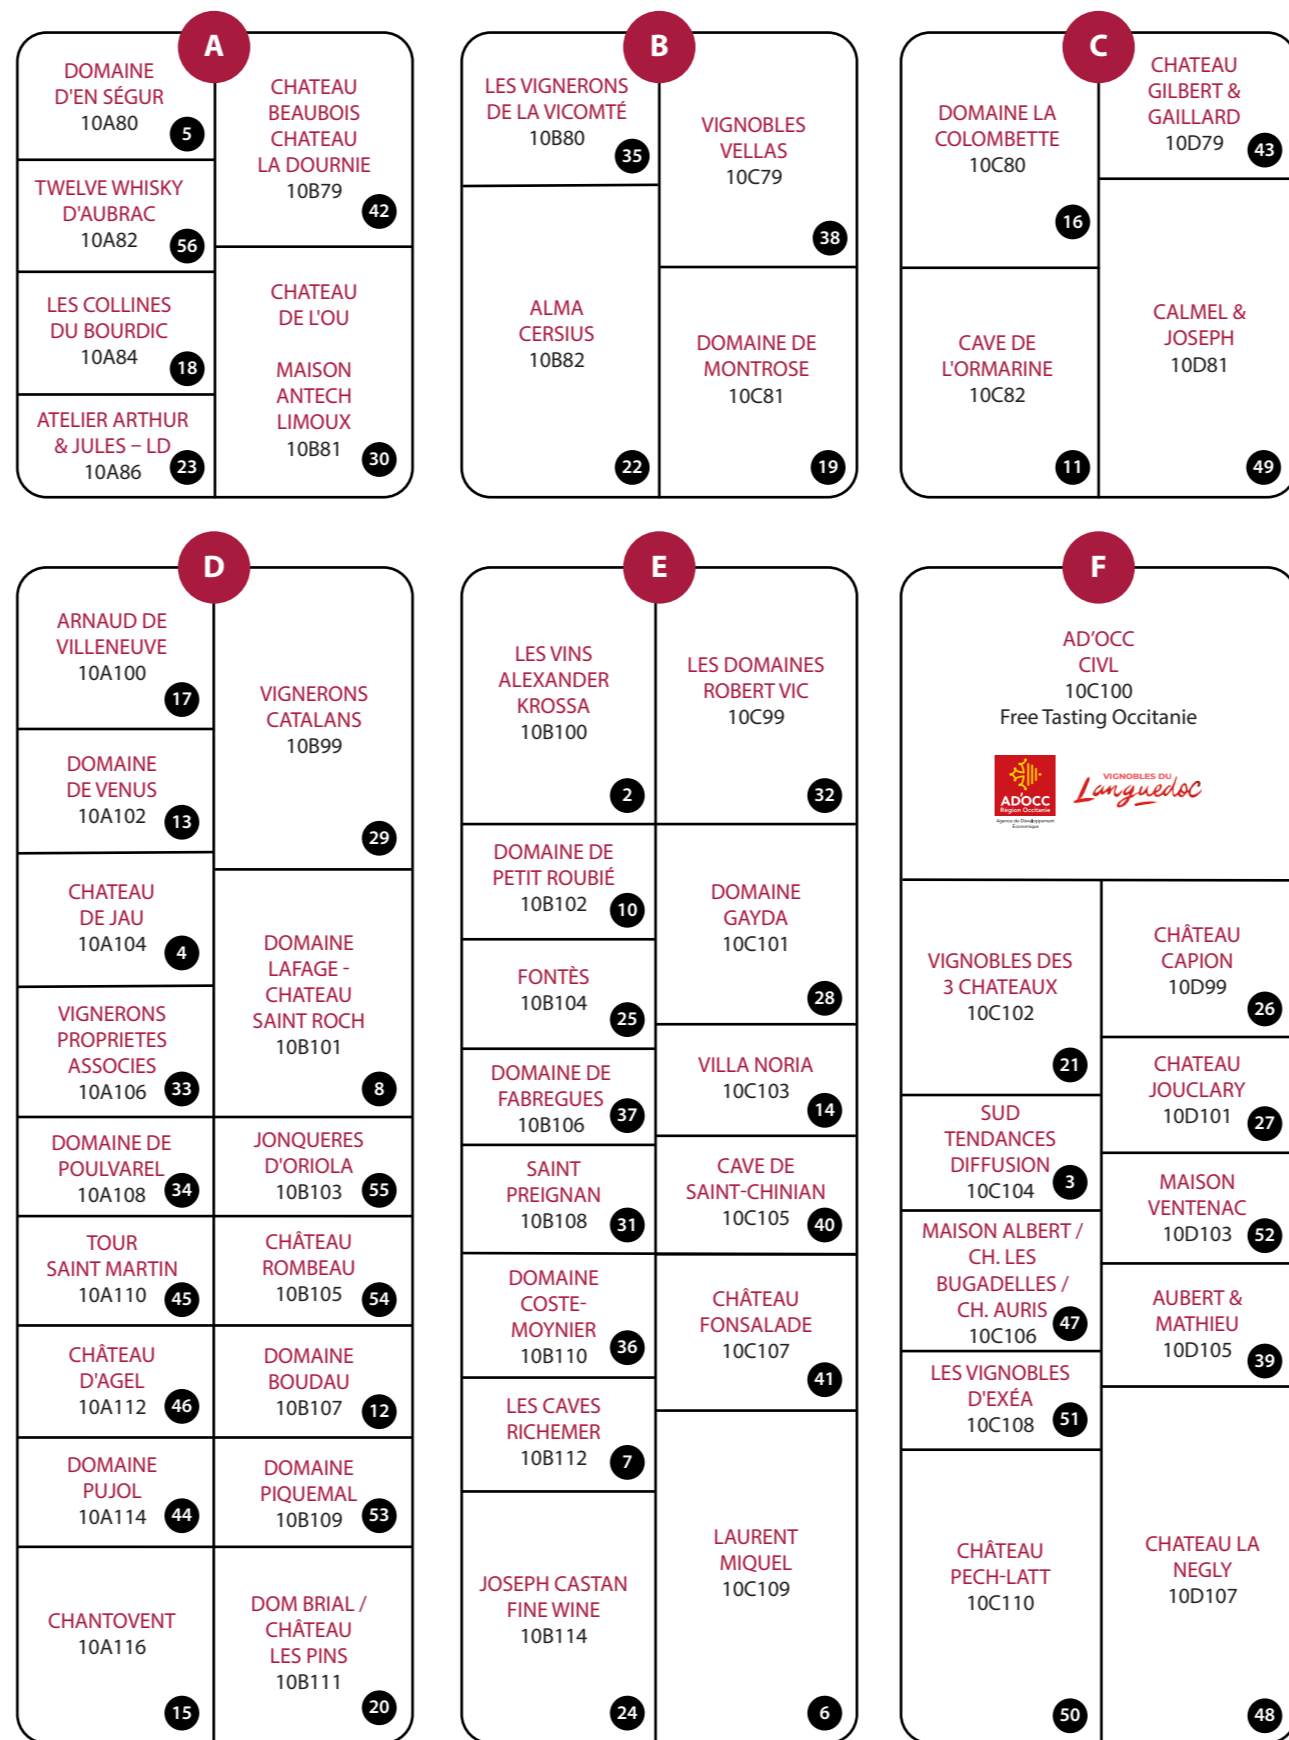

Languedoc	Roussillon
Pays d'Oc	Sud-Ouest
Rhône Valley Vineyards	

1 Wine n° free tasting

Exhibitors & Free Tasting

PROWEIN

2023

- LANGUEDOC
- ROUSSILLON
- PAYS D'OC
- SUD-OUEST
- VALLÉE DU RHÔNE

Tasting Area

CALMEL & JOSEPH	49 La Pointe	AOP Corbières	Red	2021	C : 10D81
CHÂTEAU PECH-LATT	50 Grand Vin	AOP Corbières	Red	2021	F : 10C110
FAMILLE D'EXEA	51 Château De Sérème	AOP Corbières	Red	2020	F : 10C108
MAISON VENTENAC	52 Réserve De Jeanne	AOP Cabardès	Red	2020	F : 10D103
DOMAINE PIQUEMAL	53 Tradition 2020	AOP Côtes du Roussillon	Red	2020	D : 10B109
DOMAINE DE ROMBEAU	54 Le Botaniste Fig 3	AOP Côtes du Roussillon Villages	Red	2021	D : 10B105
JONQUÈRES D'ORIOLA VIGNOBLES	55 Château De Corneilla, Cavalcade	AOP Côtes du Roussillon Les Aspres	Red	2019	D : 10B103
TWELVE	56 Basalte Single Malt	Whisky	Spirits	2022	A : 10A82