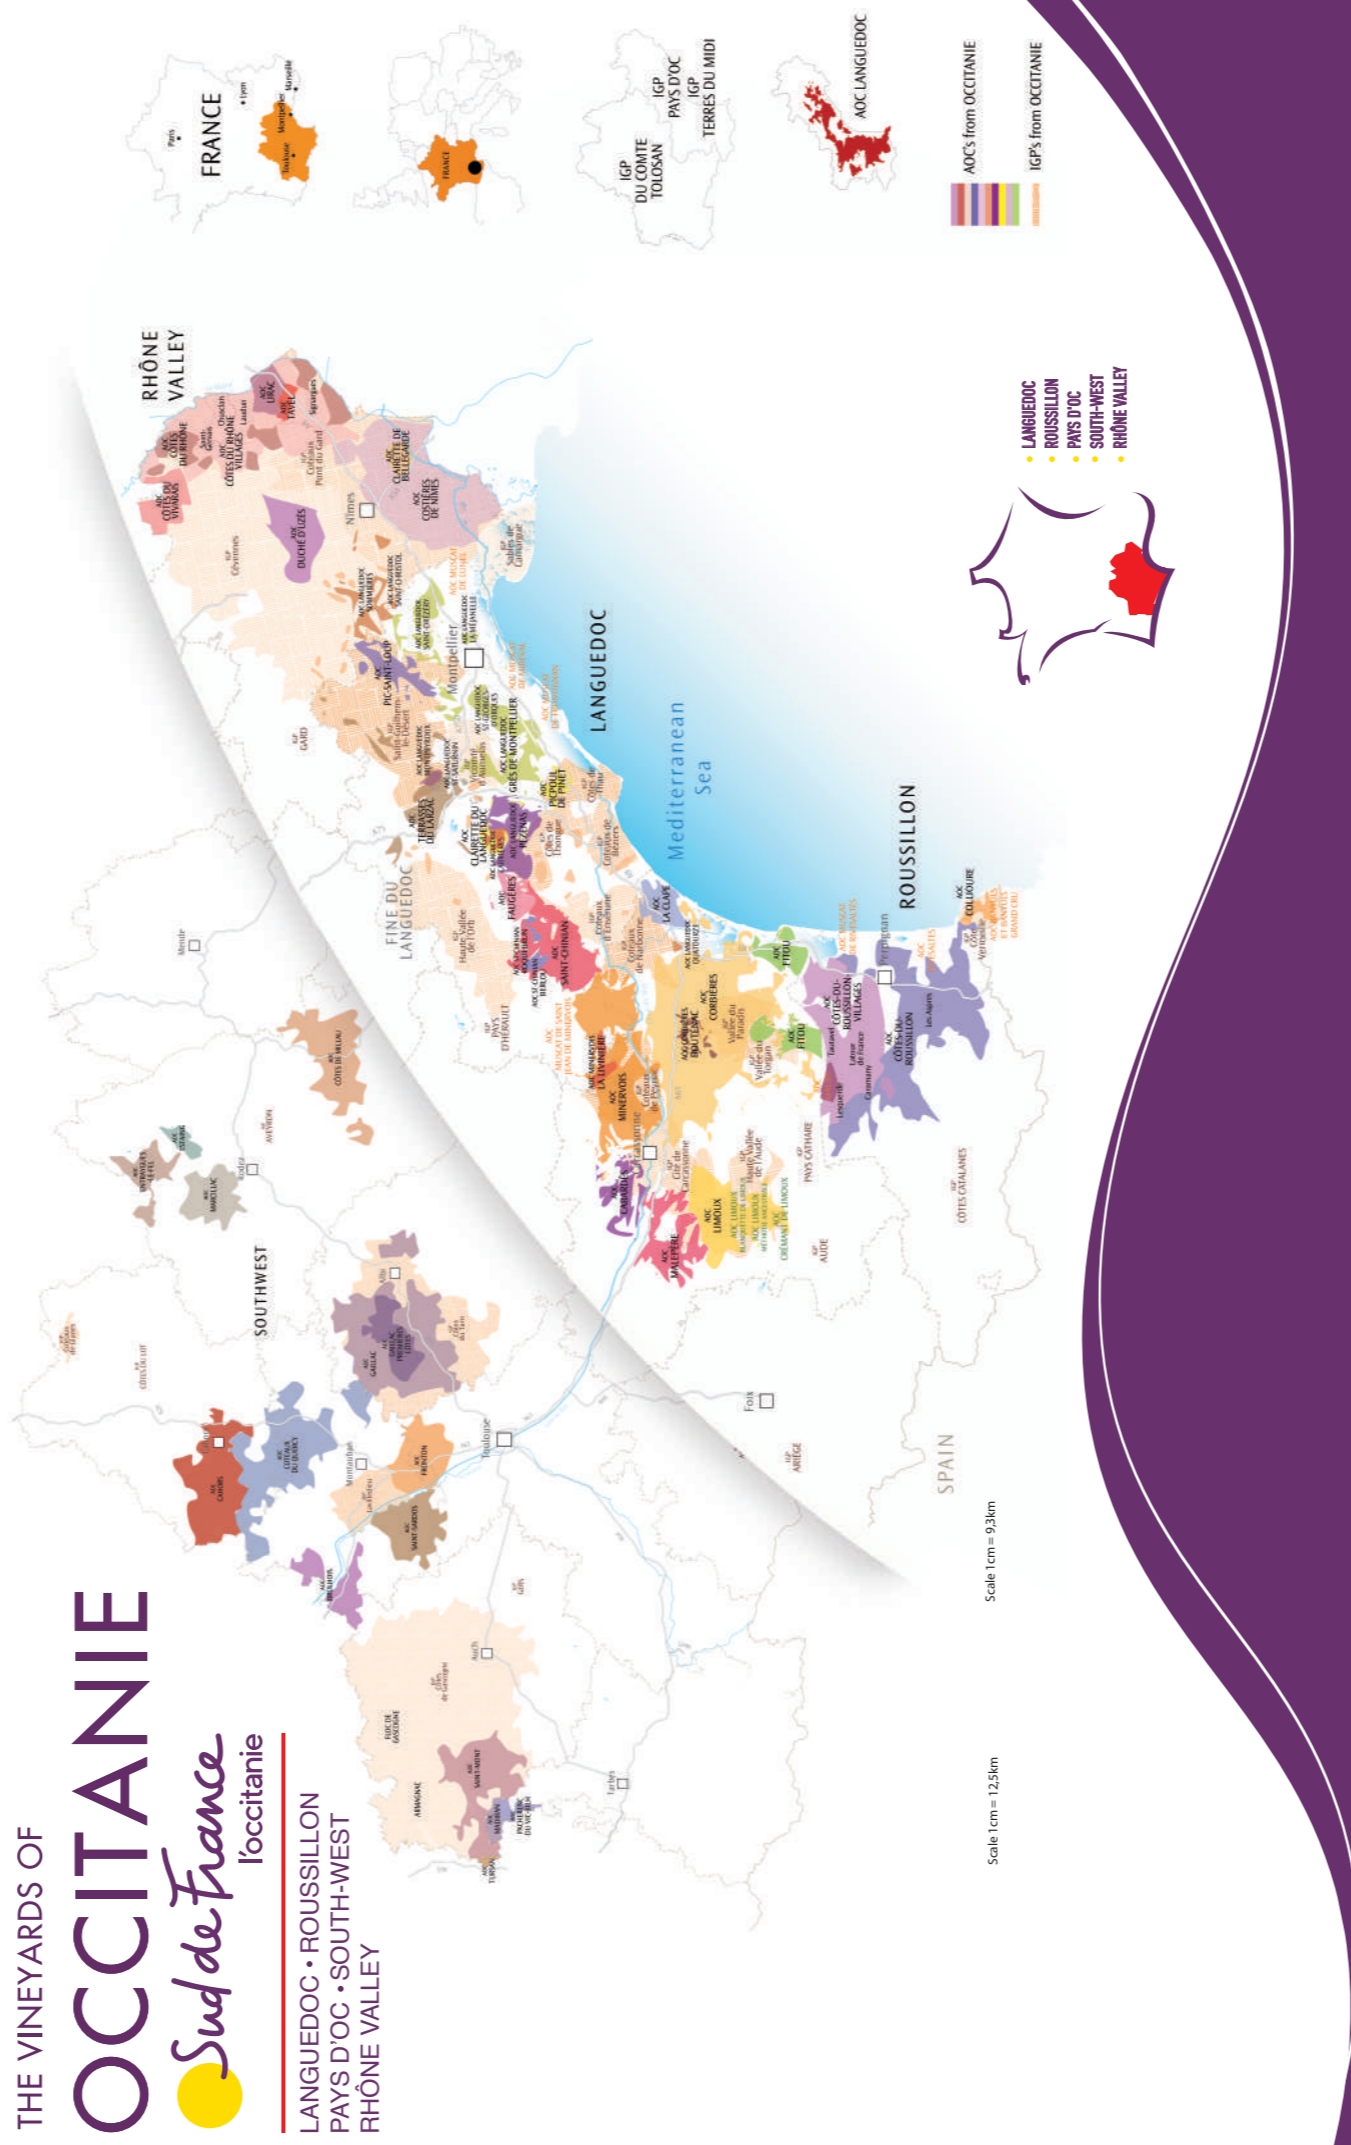

Languedoc	Roussillon
Pays d'Oc	Sud-Ouest
Rhône Valley Vineyards	

1 Wine n° free tasting

Exhibitors & Free Tasting

PROWEIN

2023

- LANGUEDOC
- ROUSSILLON
- PAYS D'OC
- SUD-OUEST
- VALLÉE DU RHÔNE

Tasting Area